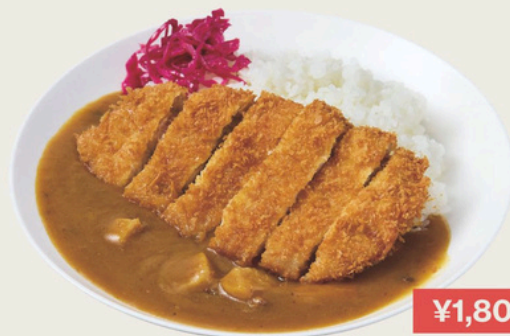

PICNIC SET

Main+Salad+French Fries+Drink

*Set Image
*セットイメージ

CURRY

¥1,800

Herb Pork Cutlet Curry

ハーブ豚カツカレー

DESSERT

POWDERHOOD Burger ¥2,200

パウダーフードバーガー

POWDERHOOD Cheeseburger ¥2,300

パウダーフードチーズバーガー

Hokkaido Sausage Hot Dog ¥2,000

道産ソーセージドック

Cheese Chili Hot Dog ¥2,000

チーズチリホットドック